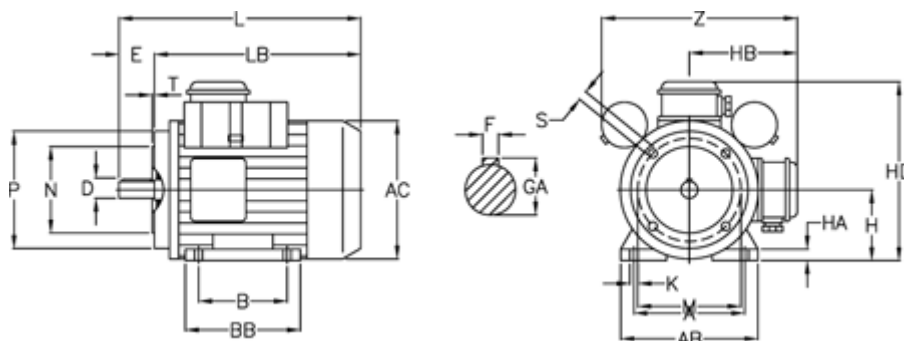

Varenummer: 25075266002

Beskrivelse: ICME Asynkronmotor MD80 B2 0,75KW
2800 o/m 1x230 V B3/B14 med start- & driftskondensator

Mål

A = 125	H = 80	P = 120
AB = 155	HA = 13	S = M6
AC = 156	HB = 122	T = 3
B = 100	K = 9	Z = 230
D = 19	L = 305	
E = 40	LB = 265	
F = 6	M = 100	
GA = 21.5	N = 80	